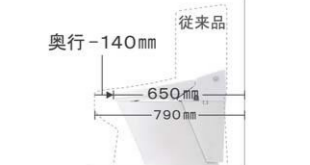

従来のタンク付トイレと比べて奥行き寸法が140mm短縮。動作空間が35% (奥行1200mmの空間の場合) も広がって居心地良く過ごせます。

Wパワー脱臭

着座すると脱臭を開始。使用後には、次に使う人のために、より強力にニオイを吸引します。

女性専用『レディスノズル』

LIXILはノズルが2本。ビデ洗浄にはおしりと別の女性専用『レディスノズル』。

◆お願い
 ・商品によっては、改良などにより仕様、寸法、カラーなどに多少の変更が生じる場合がありますのでご了承ください。
 ・商品写真は印刷のため、現物と若干異なりますので、実際の商品見本でお確かめください。
 ・商品写真は参考例です。実際に花瓶や小物を置かれる場合は、落下等の事故がないように取り扱いにご注意ください。
 ・表示価格は、商品代だけのメーカー希望小売価格で、取付費・工事費、消費税、セット写真の小物など別途ご負担をお願いいたします。
 ・掲載内容及び写真・図版の無断転載はたかくお断りします。(許可なく転載・流用した場合、損害賠償が発生します。)