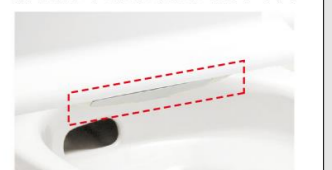

タオルリング
KF-AA70D

コンパクトなフォルム

コンパクト設計の奥行760mm
なので、空間をより広々でき、
ゆとりを生み出します。

お掃除リフトアップ

真上をしっかり上がるから、お掃除できなかったすき間汚れが奥まで楽に拭き取れて、気になるにおいの元もカットします。

手洗しやすいフォルム

手の洗いやすさを考えた、広くて深い手洗鉢です。

パワー脱臭

着座すると自動で脱臭。

キレイ便座

汚れが入りやすいつぎ目がありません。新素材により気になる便座裏の汚れもサッとひと拭き、お掃除ラクラク。

スッキリノズルシャッター

使わないときはノズルを収納。男子小用時などの汚れの心配もなく、ノズルはいつも清潔。シャッターは着脱可能なので、お手入れも簡単です。

◆お願い
商品によっては、改良などにより仕様、寸法、カラーなどに多少の変更が生じる場合がありますのでご了承ください。
商品写真は印刷のため、現物と若干異なりますので、実際の商品見本でお確かめください。
商品写真は参考例です。実際に花瓶や小物等を置かれる場合は、落下等の事故がないように取り扱いにご注意ください。
表示価格は、商品代みのメーカー希望小売価格で、取付費・工事費、消費税、セット写真の小物など別途ご負担をお願いいたします。
掲載内容及び写真・図版の無断転載はたくお断りします。(許可なく転載・流用した場合、損害賠償が発生します。)